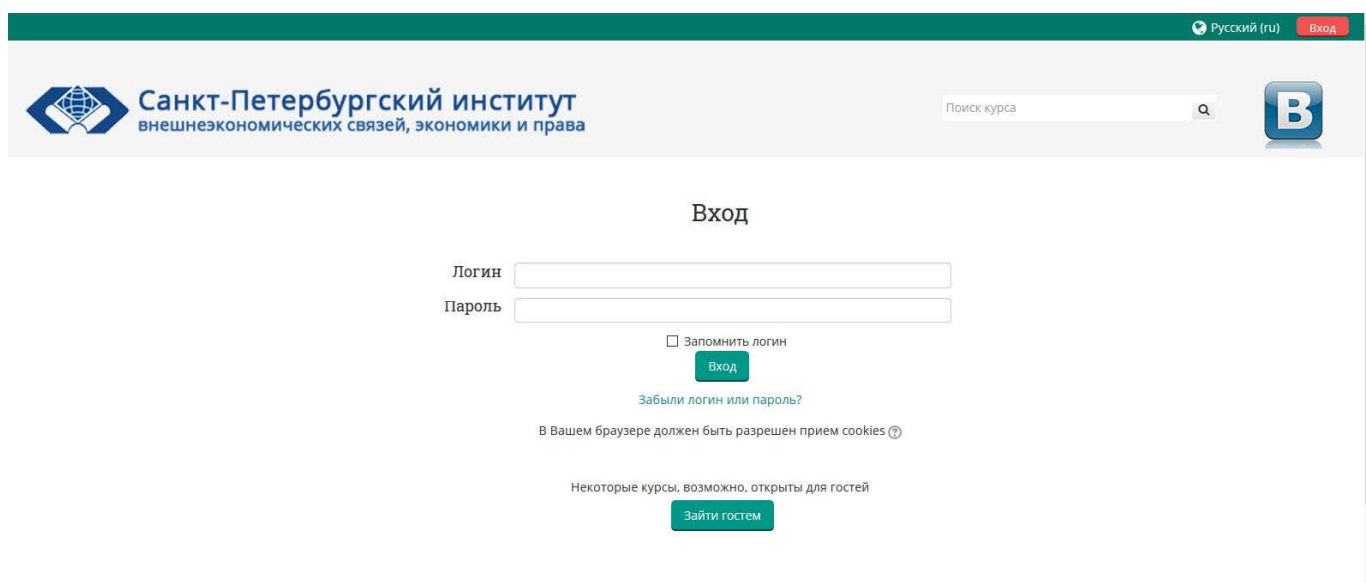

Для входа на портал необходимо ввести в адресную строку браузера адрес ivesep.org и нажать клавишу Enter или экранную клавишу Переход.

Откроется главная страница портала, где в правом верхнем углу надо нажать клавишу Вход и перейти на страницу авторизации

В соответствующие поля надо ввести логин и пароль и нажать Вход

После успешной авторизации пользователь попадает в личный кабинет

Для просмотра фиксации хода образовательного процесса необходимо кликнуть **В** начало и прокрутить страницу вниз